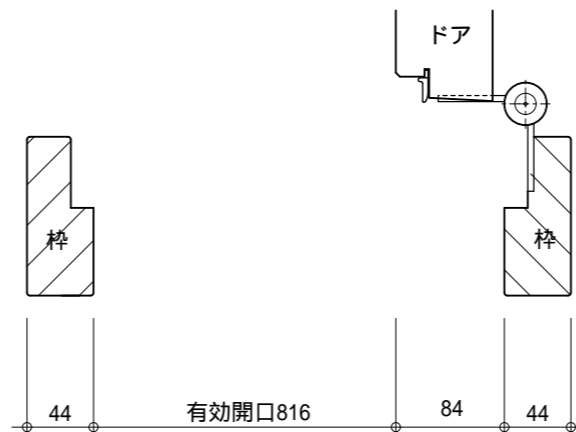

玄関ドアH=2,380

GADELIUS K.K SWEDEN DOOR

項目

玄関ドア参考納図 (在来)
(H = 2,380)

図面名称

平断面・立断面

スケール

S=1:3, 1:5
1:30