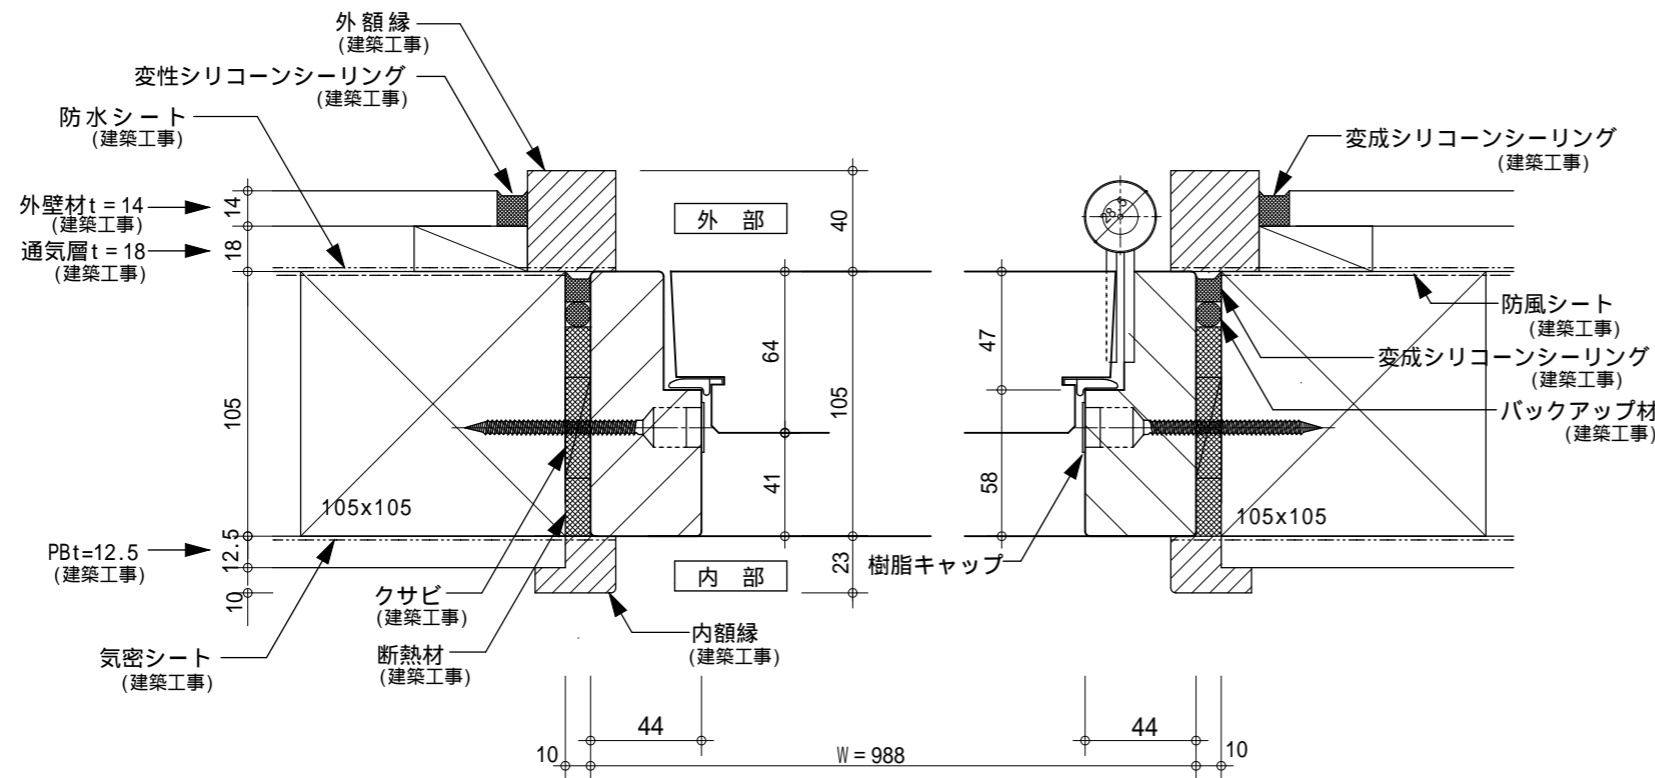

玄関ドアH=2,380

GADELIUS K.K SWEDEN DOOR

項目

玄関ドア参考納図 (在来)
(H = 2,380)

図面名称

平断面・立断面

スケール

S=1:3, 1:5
1:30