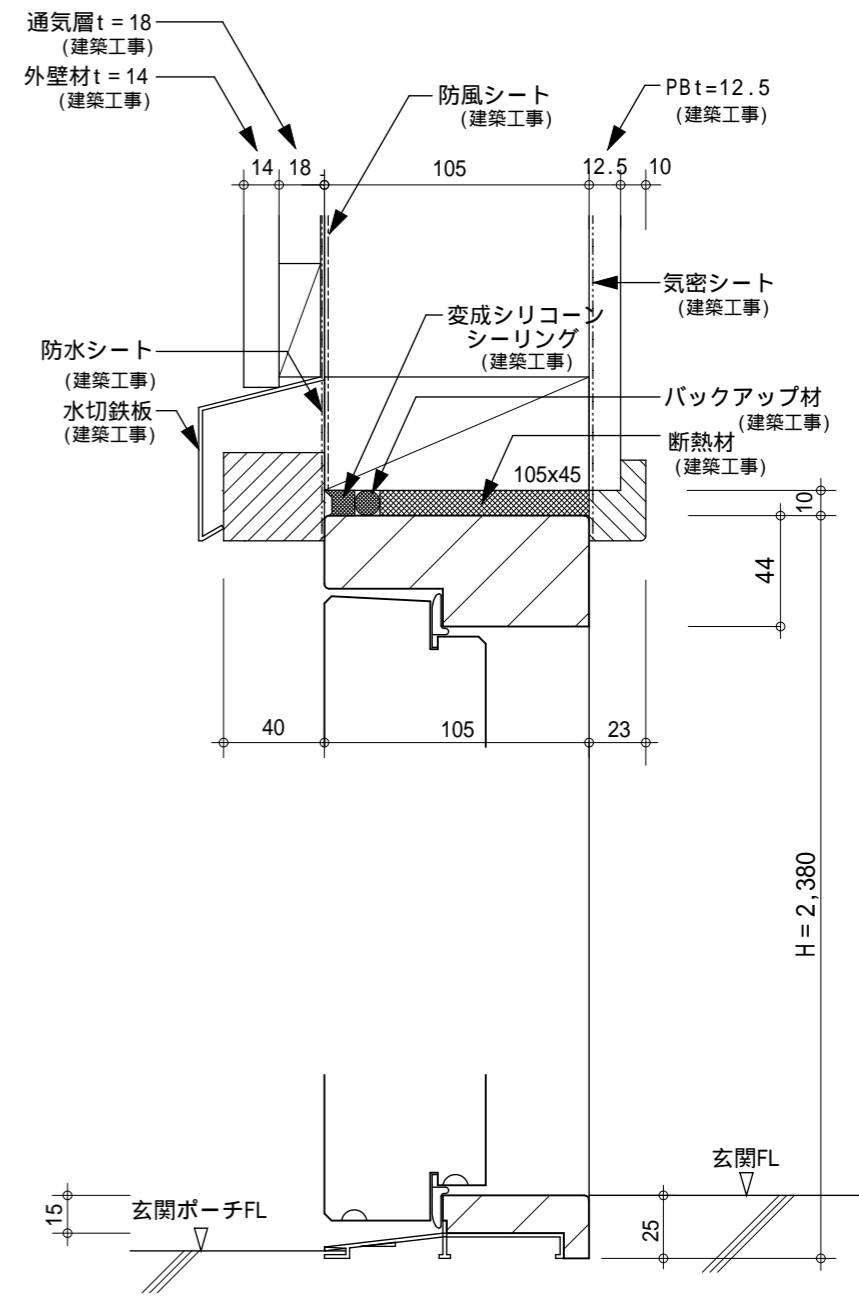

玄関ドアH=2,380

GADELIUS K.K SWEDEN DOOR

項目

玄関ドア参考納図 (在来)
(H = 2,380)

図面名称

平断面・立断面

スケール

S=1:3, 1:5
1:30